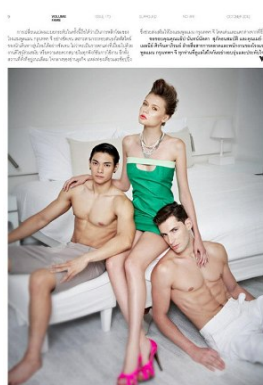

on^o1

model management

YANNIK

Height 188cm/6'2" Bust 102cm/40" Waist 81cm/32" Hair Brown Eyes Brown

เปลี่ยนแปลงแบบยกระดับ