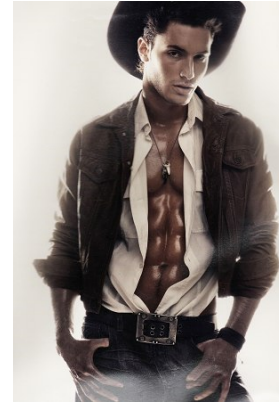

on^o1

model management

YANNIK

Height 188cm/6'2" Bust 102cm/40" Waist 81cm/32" Hair Brown Eyes Brown

เปลี่ยนแปลงแบบยกระดับ