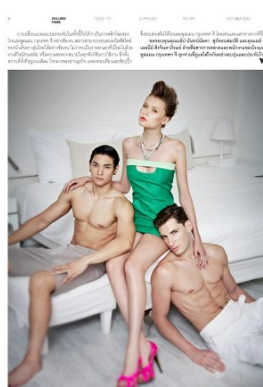

on^o1

model management

YANNIK

Height 188cm/6'2" Bust 102cm/40" Waist 81cm/32" Hair Brown Eyes Brown

เปลี่ยนแปลงแบบยกระดับ